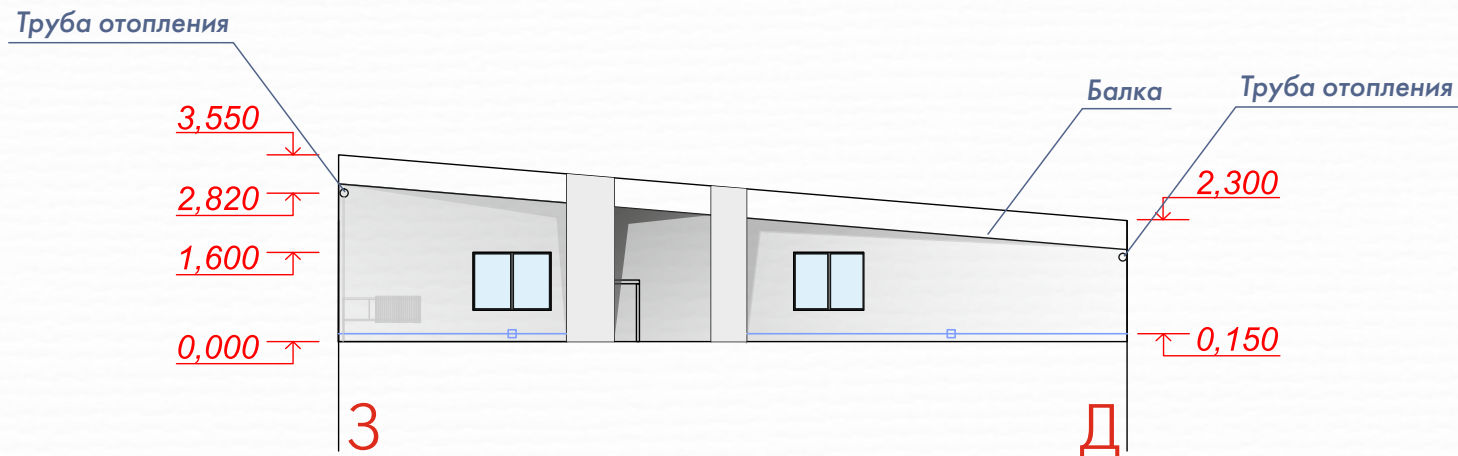

5 (нижний) этаж / Развертки помещения /

Схема маркировки разверток

5 (нижний) этаж / Проекция стен помещения /

Схема маркировки разверток

5 (нижний) этаж / Сцена /

6 (верхний) этаж / Обмерный план /

6 (верхний) этаж / План размещения розеток /

6 (верхний) этаж / Развертки помещения /

Схема маркировки разверток

6 (верхний) этаж / Проекция стен помещения /

Схема маркировки разверток