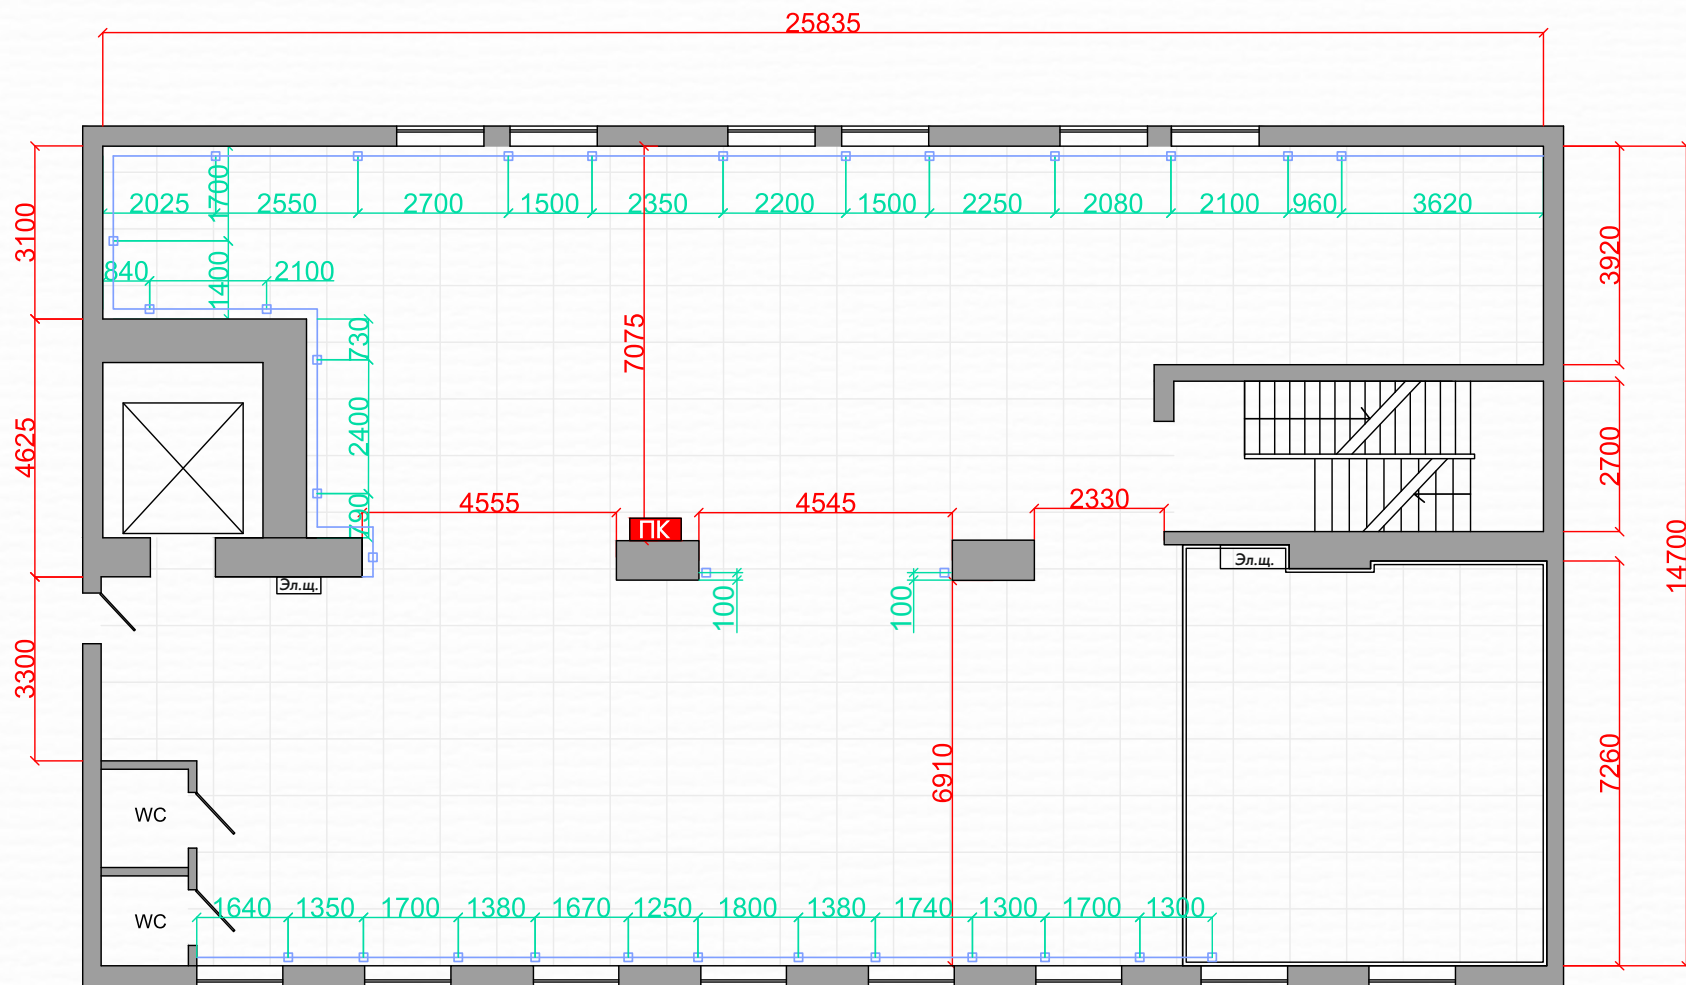

5 (нижний) этаж / Зонирование пространства /

Общая площадь этажа = 330,6 м²

6 (верхний) этаж / Зонирование пространства /

Общая площадь этажа = 343,2 м²

5 (нижний) этаж / Обмерный план /

5 (нижний) этаж / План размещения розеток /

5 (нижний) этаж / Развертки помещения /

Схема маркировки разверток

5 (нижний) этаж / Проекция стен помещения /

Схема маркировки разверток

5 (нижний) этаж / Сцена /

6 (верхний) этаж / Обмерный план /

6 (верхний) этаж / План размещения розеток /

6 (верхний) этаж / Развертки помещения /

Схема маркировки разверток

6 (верхний) этаж / Проекция стен помещения /

Схема маркировки разверток