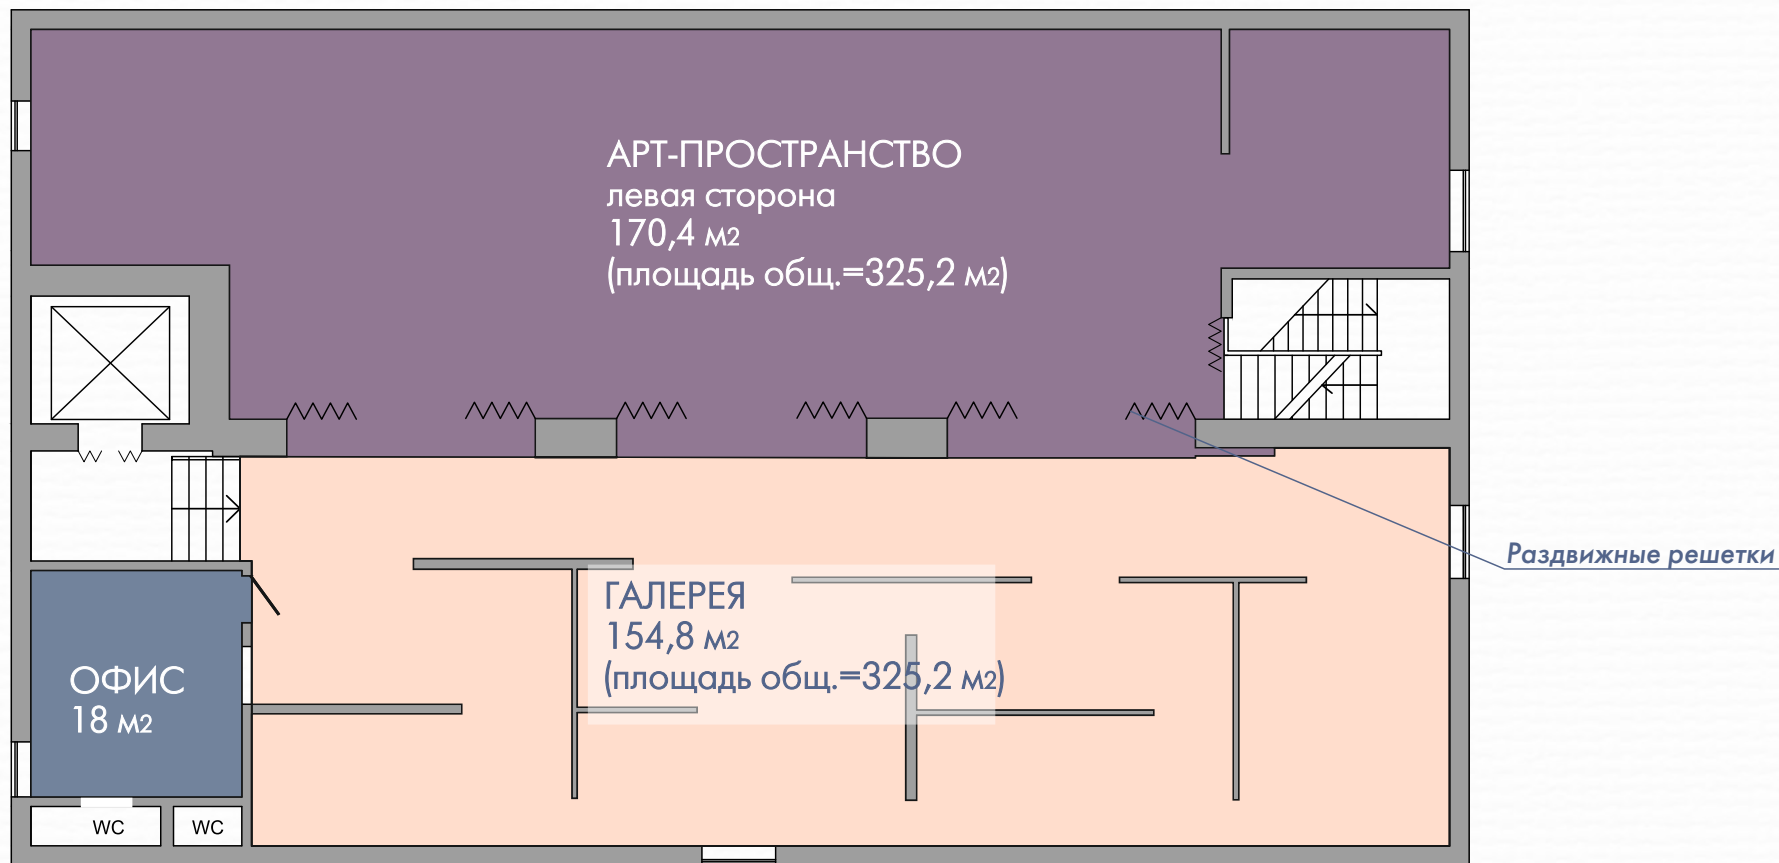

A large, stylized letter 'G' created with thick red paintbrush strokes, showing visible texture and brush marks.

ГРОМОВ
GROMOV
ДОМ КУЛЬТУРЫ

A large, stylized letter 'R' created with thick red paintbrush strokes, showing visible texture and brush marks.

5 (нижний) этаж / Зонирование пространства /

Общая площадь этажа = 330,6 м²

6 (верхний) этаж / Зонирование пространства /

Общая площадь этажа = 343,2 м²

5 (нижний) этаж / Обмерный план /

5 (нижний) этаж / План размещения розеток /

5 (нижний) этаж / Развертки помещения /

Схема маркировки разверток

5 (нижний) этаж / Проекция стен помещения /

Схема маркировки разверток

5 (нижний) этаж / Сцена /

6 (верхний) этаж / Обмерный план /

6 (верхний) этаж / План размещения розеток /