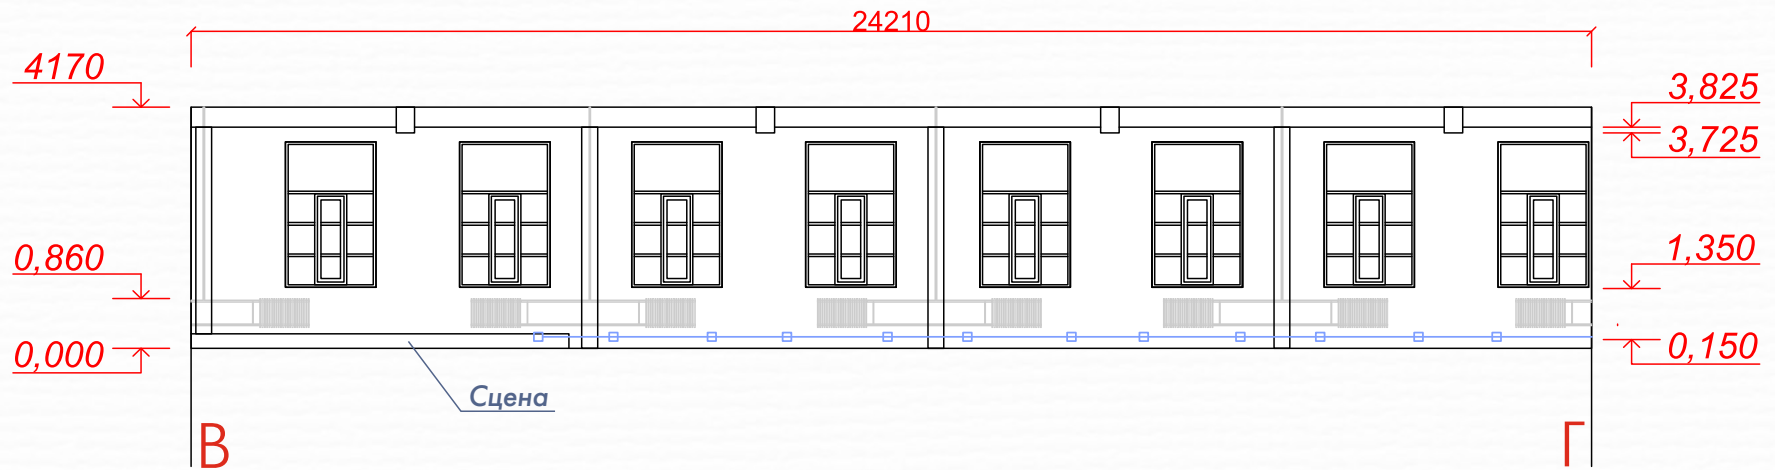

5 (нижний) этаж / Зонирование пространства /

Общая площадь этажа = 330,6 м²

6 (верхний) этаж / Зонирование пространства /

Общая площадь этажа = 343,2 м²

5 (нижний) этаж / Обмерный план /

5 (нижний) этаж / План размещения розеток /

5 (нижний) этаж / Развертки помещения /

Схема маркировки разверток

5 (нижний) этаж / Проекция стен помещения /

Схема маркировки разверток

5 (нижний) этаж / Сцена /

6 (верхний) этаж / Обмерный план /

6 (верхний) этаж / План размещения розеток /

6 (верхний) этаж / Развертки помещения /

Схема маркировки разверток

6 (верхний) этаж / Проекция стен помещения /

Схема маркировки разверток