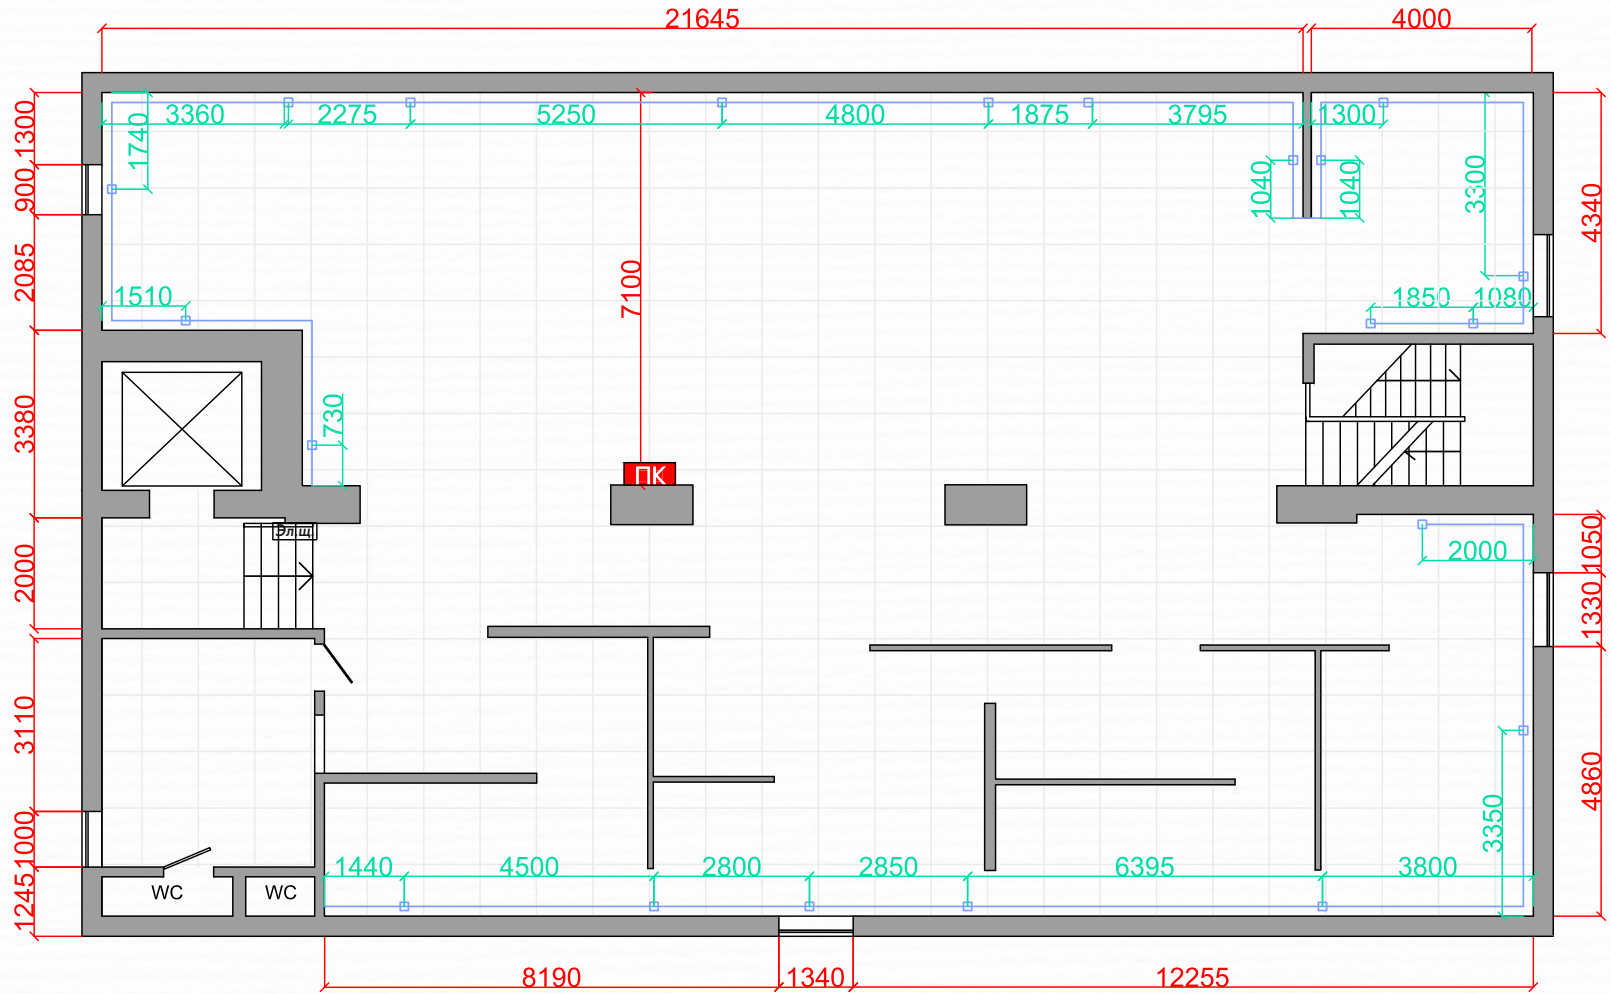

5 (нижний) этаж / Зонирование пространства /

Общая площадь этажа = 330,6 м²

6 (верхний) этаж / Зонирование пространства /

Общая площадь этажа = 343,2 м²

5 (нижний) этаж / Обмерный план /

5 (нижний) этаж / План размещения розеток /

5 (нижний) этаж / Развертки помещения /

Схема маркировки разверток

5 (нижний) этаж / Проекция стен помещения /

Схема маркировки разверток

5 (нижний) этаж / Сцена /

6 (верхний) этаж / Обмерный план /

6 (верхний) этаж / План размещения розеток /

6 (верхний) этаж / Развертки помещения /

Схема маркировки разверток

6 (верхний) этаж / Проекция стен помещения /

Схема маркировки разверток