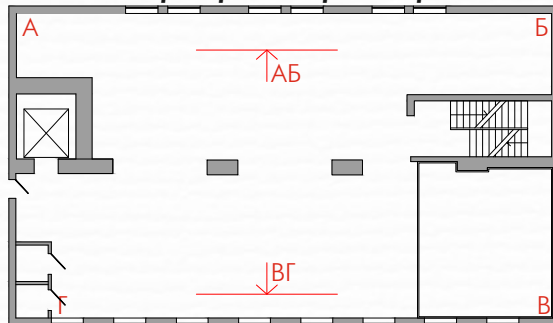

5 (нижний) этаж / Зонирование пространства /

Общая площадь этажа = 330,6 м²

6 (верхний) этаж / Зонирование пространства /

Общая площадь этажа = 343,2 м²

5 (нижний) этаж / Обмерный план /

5 (нижний) этаж / План размещения розеток /

5 (нижний) этаж / Развертки помещения /

Схема маркировки разверток

5 (нижний) этаж / Проекция стен помещения /

Схема маркировки разверток

5 (нижний) этаж / Сцена /

6 (верхний) этаж / Обмерный план /

6 (верхний) этаж / План размещения розеток /

6 (верхний) этаж / Развертки помещения /

Схема маркировки разверток

6 (верхний) этаж / Проекция стен помещения /

Схема маркировки разверток