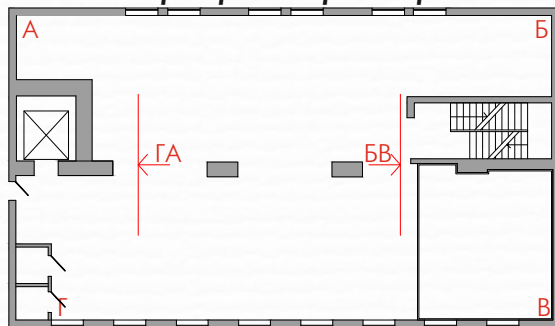

5 (нижний) этаж / Зонирование пространства /

Общая площадь этажа = 330,6 м²

6 (верхний) этаж / Зонирование пространства /

Общая площадь этажа = 343,2 м²

5 (нижний) этаж / Обмерный план /

5 (нижний) этаж / План размещения розеток /

5 (нижний) этаж / Развертки помещения /

Схема маркировки разверток

5 (нижний) этаж / Проекция стен помещения /

Схема маркировки разверток

5 (нижний) этаж / Сцена /

6 (верхний) этаж / Обмерный план /

6 (верхний) этаж / План размещения розеток /

6 (верхний) этаж / Развертки помещения /

Схема маркировки разверток

6 (верхний) этаж / Проекция стен помещения /

Схема маркировки разверток