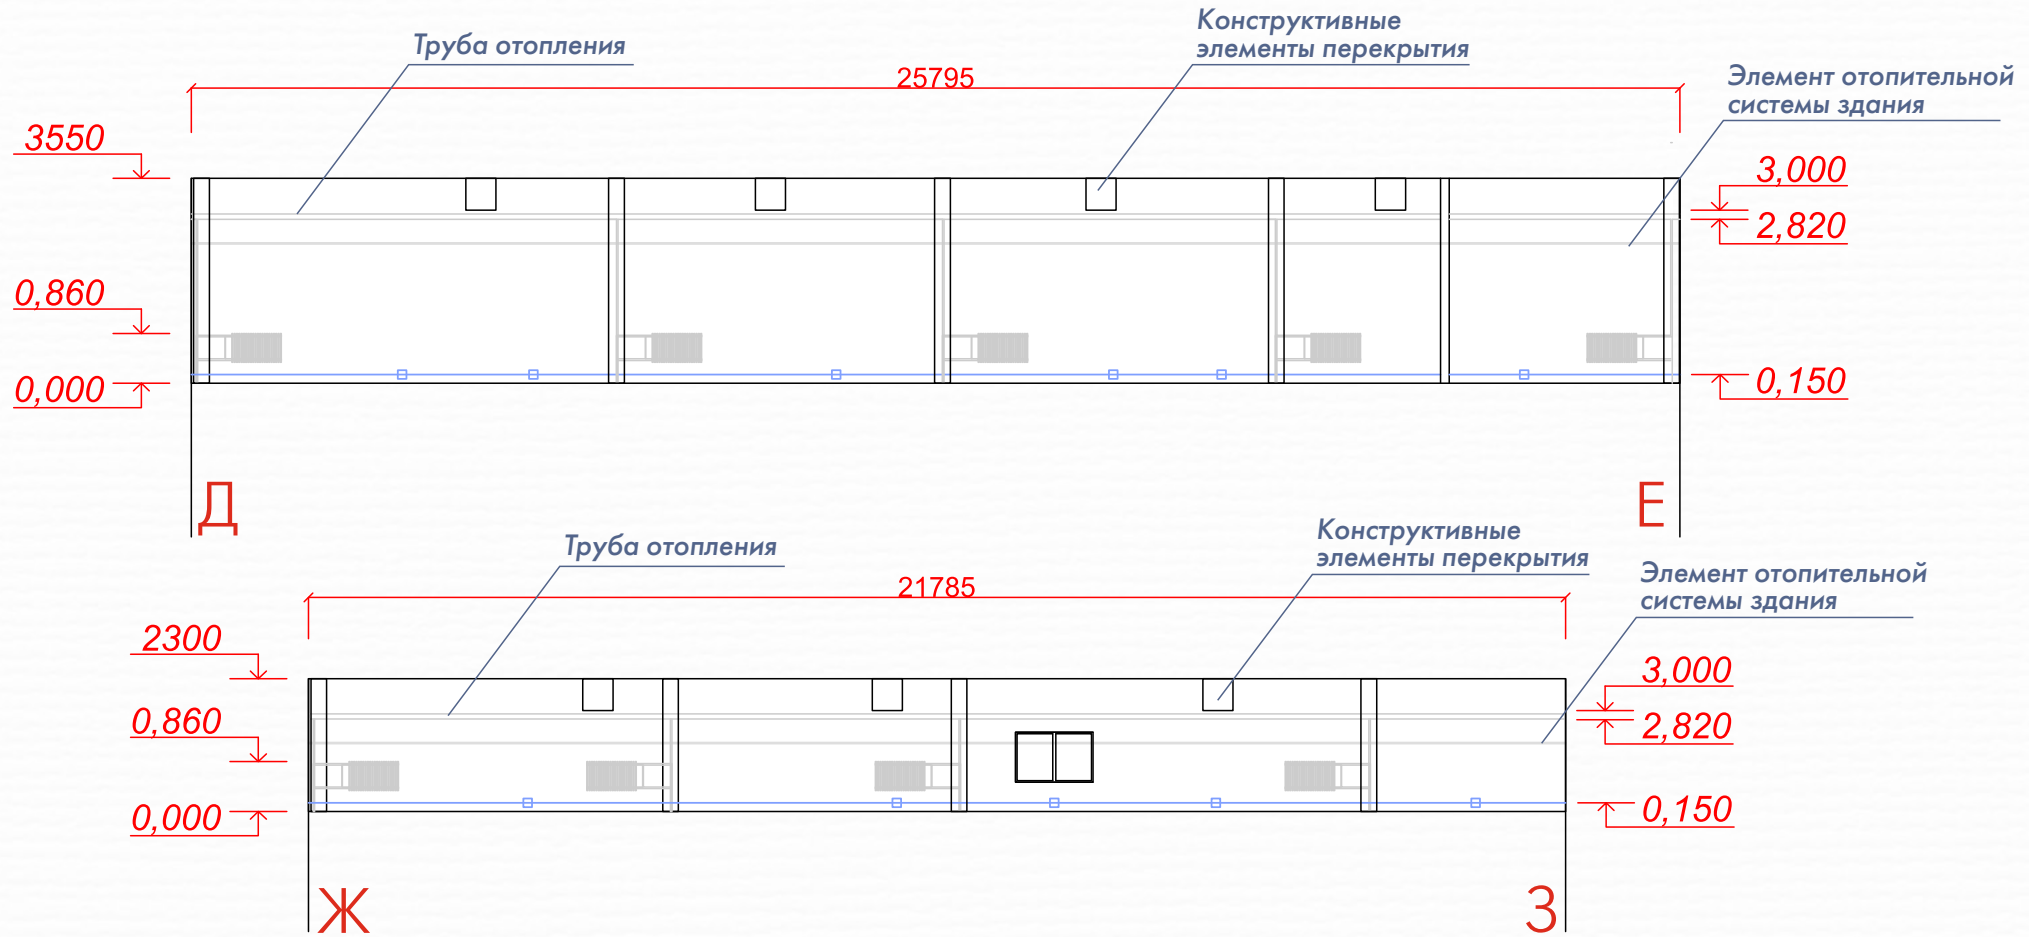

5 (нижний) этаж / Зонирование пространства /

Общая площадь этажа = 330,6 м²

6 (верхний) этаж / Зонирование пространства /

Общая площадь этажа = 343,2 м²

5 (нижний) этаж / Обмерный план /

5 (нижний) этаж / План размещения розеток /

5 (нижний) этаж / Развертки помещения /

Схема маркировки разверток

5 (нижний) этаж / Проекция стен помещения /

Схема маркировки разверток

5 (нижний) этаж / Сцена /

6 (верхний) этаж / Обмерный план /

6 (верхний) этаж / План размещения розеток /

6 (верхний) этаж / Развертки помещения /

Схема маркировки разверток

6 (верхний) этаж / Проекция стен помещения /

Схема маркировки разверток