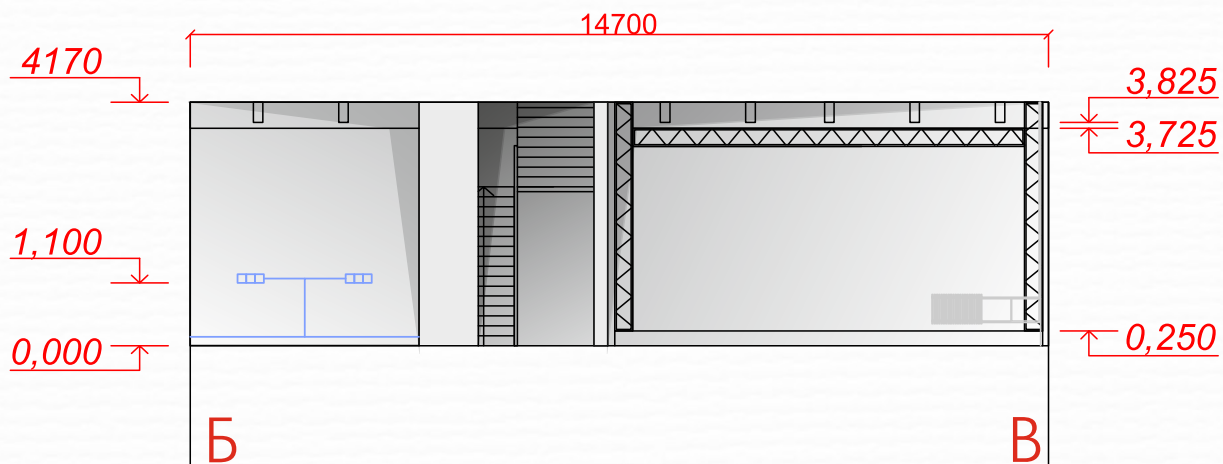

5 (нижний) этаж / Зонирование пространства /

Общая площадь этажа = 330,6 м²

6 (верхний) этаж / Зонирование пространства /

Общая площадь этажа = 343,2 м²

5 (нижний) этаж / Обмерный план /

5 (нижний) этаж / План размещения розеток /

5 (нижний) этаж / Развертки помещения /

Схема маркировки разверток

5 (нижний) этаж / Проекция стен помещения /

Схема маркировки разверток

5 (нижний) этаж / Сцена /

6 (верхний) этаж / Обмерный план /

6 (верхний) этаж / План размещения розеток /

6 (верхний) этаж / Развертки помещения /

Схема маркировки разверток

6 (верхний) этаж / Проекция стен помещения /

Схема маркировки разверток