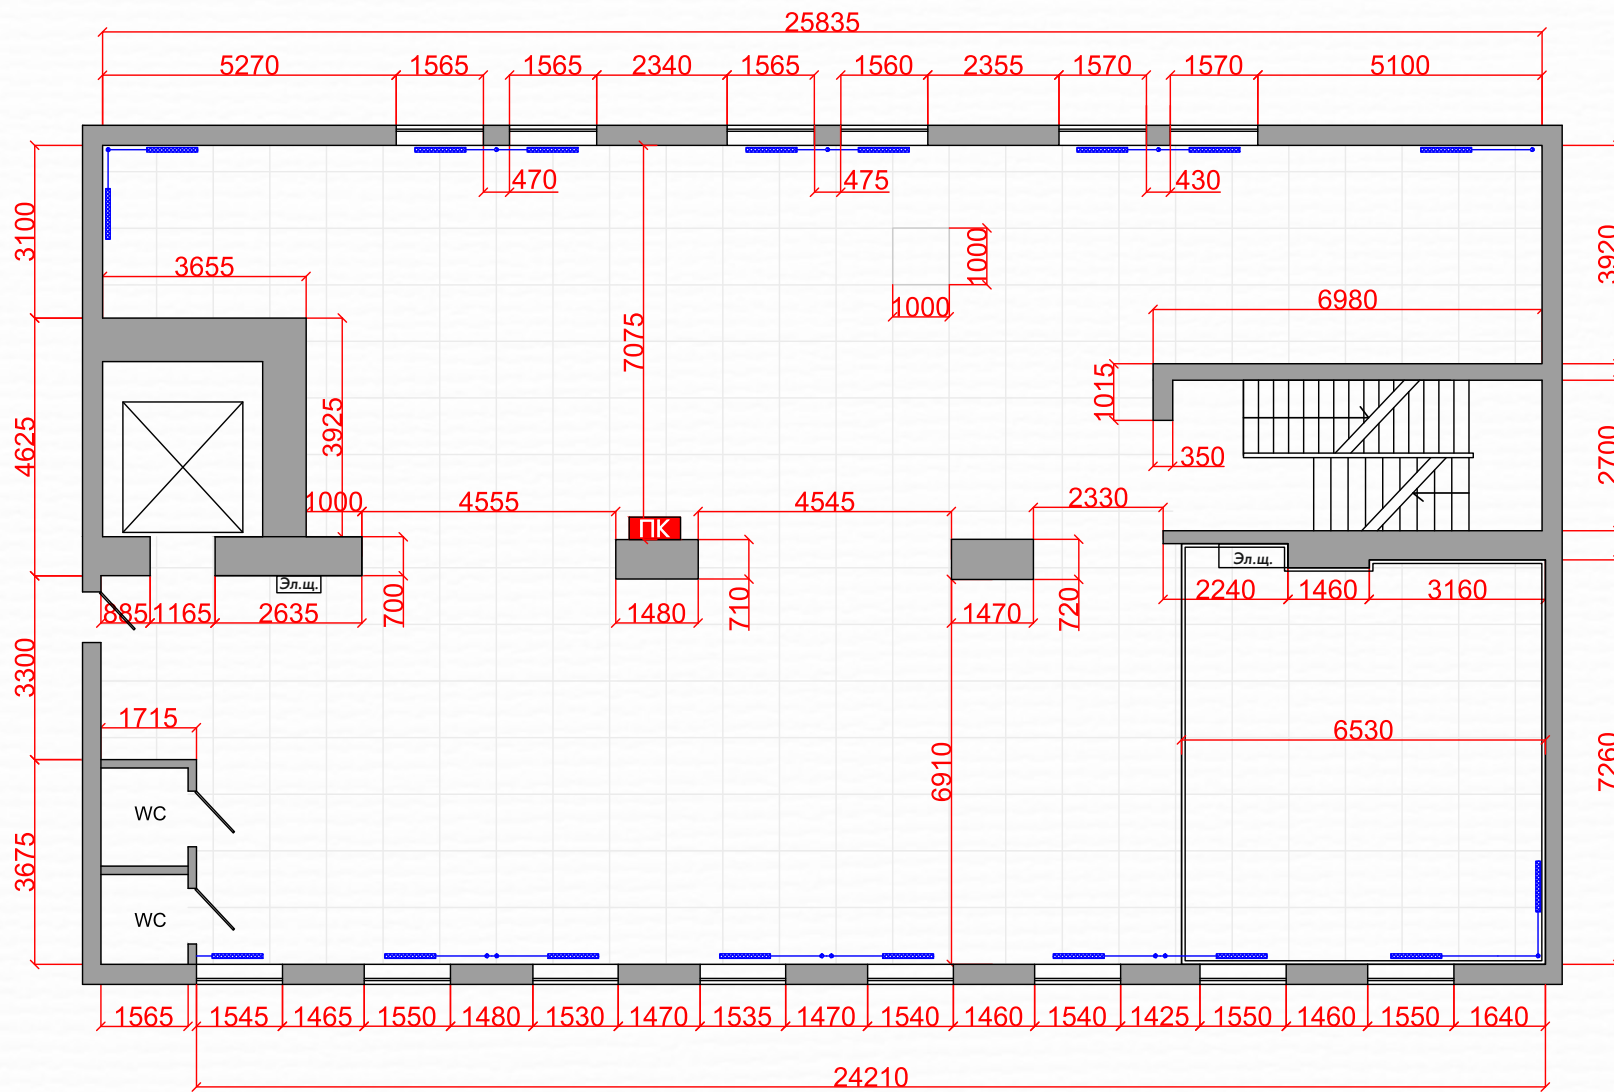

5 (нижний) этаж / Зонирование пространства /

Общая площадь этажа = 330,6 м²

6 (верхний) этаж / Зонирование пространства /

Общая площадь этажа = 343,2 м²

5 (нижний) этаж / Обмерный план /

5 (нижний) этаж / План размещения розеток /

5 (нижний) этаж / Развертки помещения /

Схема маркировки разверток

5 (нижний) этаж / Проекция стен помещения /

Схема маркировки разверток

5 (нижний) этаж / Сцена /

6 (верхний) этаж / Обмерный план /

6 (верхний) этаж / План размещения розеток /

6 (верхний) этаж / Развертки помещения /

Схема маркировки разверток

6 (верхний) этаж / Проекция стен помещения /

Схема маркировки разверток