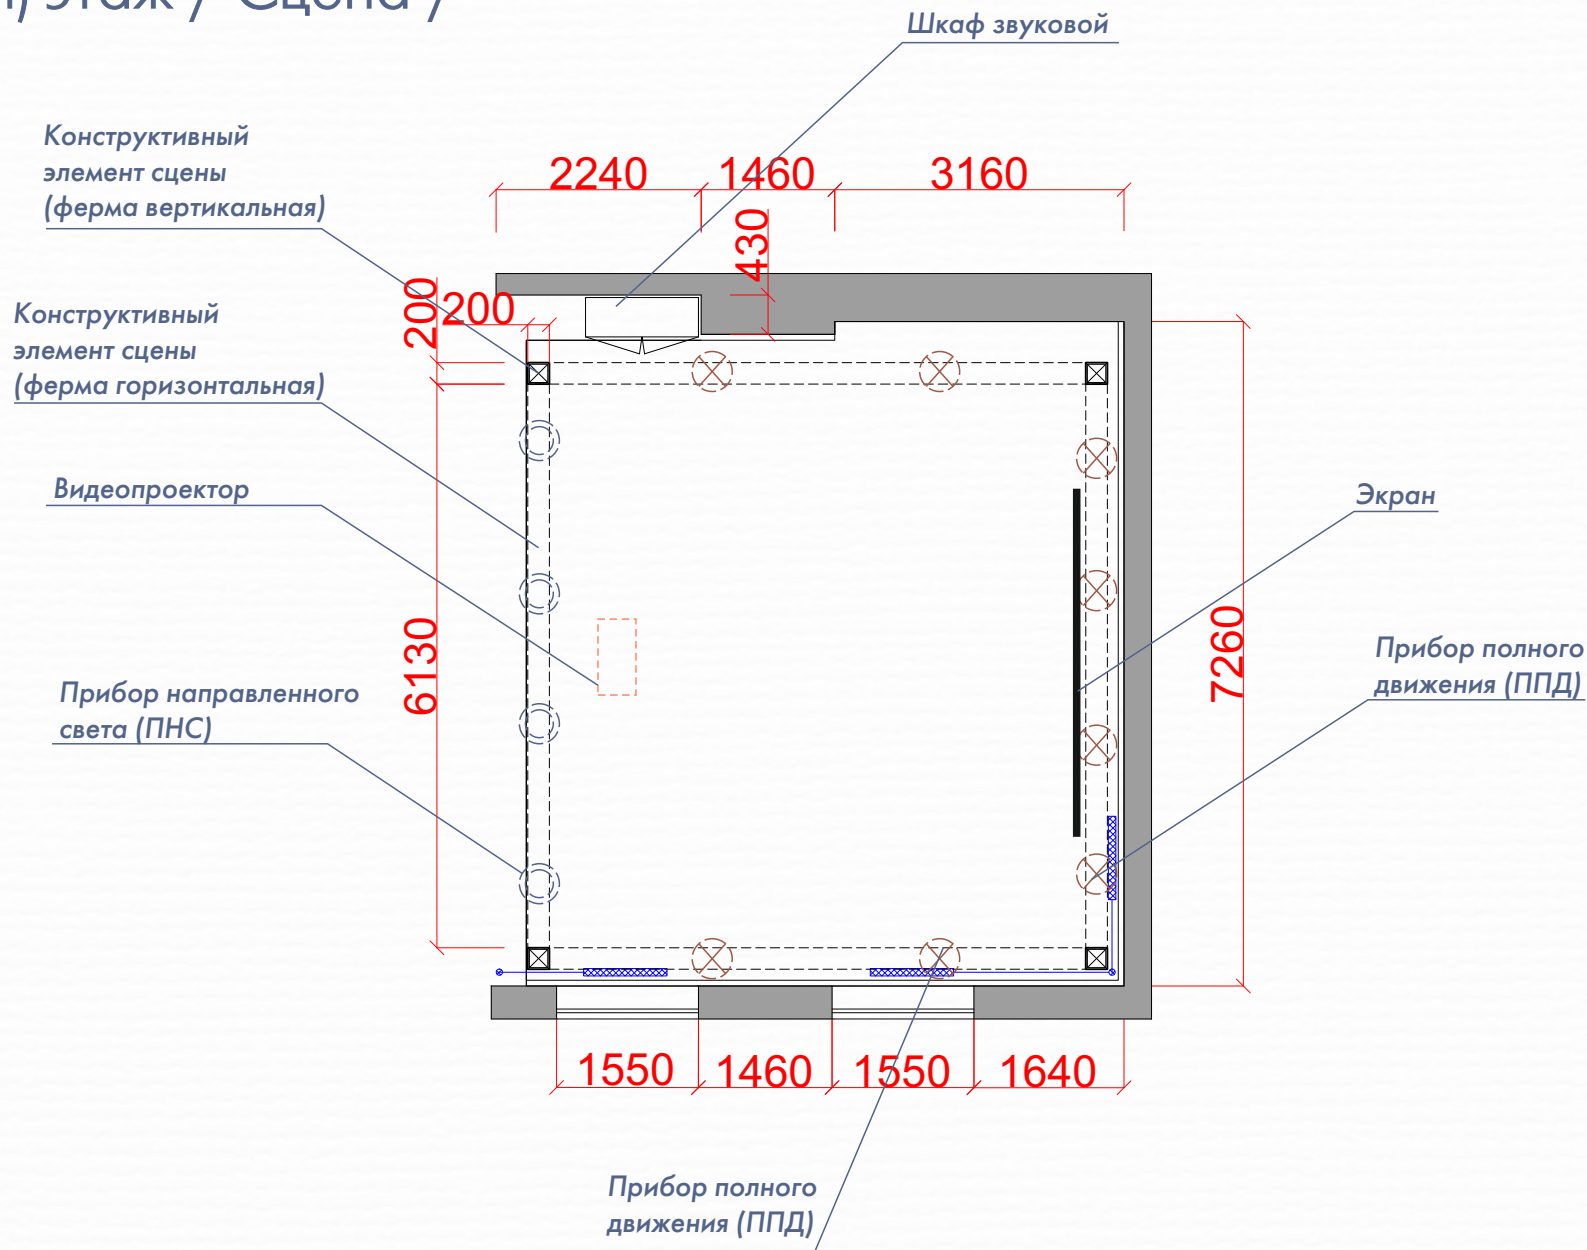

5 (нижний) этаж / Зонирование пространства /

Общая площадь этажа = 330,6 м²

6 (верхний) этаж / Зонирование пространства /

Общая площадь этажа = 343,2 м²

5 (нижний) этаж / Обмерный план /

5 (нижний) этаж / План размещения розеток /

5 (нижний) этаж / Развертки помещения /

Схема маркировки разверток

5 (нижний) этаж / Проекция стен помещения /

Схема маркировки разверток

5 (нижний) этаж / Сцена /

6 (верхний) этаж / Обмерный план /

6 (верхний) этаж / План размещения розеток /

6 (верхний) этаж / Развертки помещения /

Схема маркировки разверток

6 (верхний) этаж / Проекция стен помещения /

Схема маркировки разверток