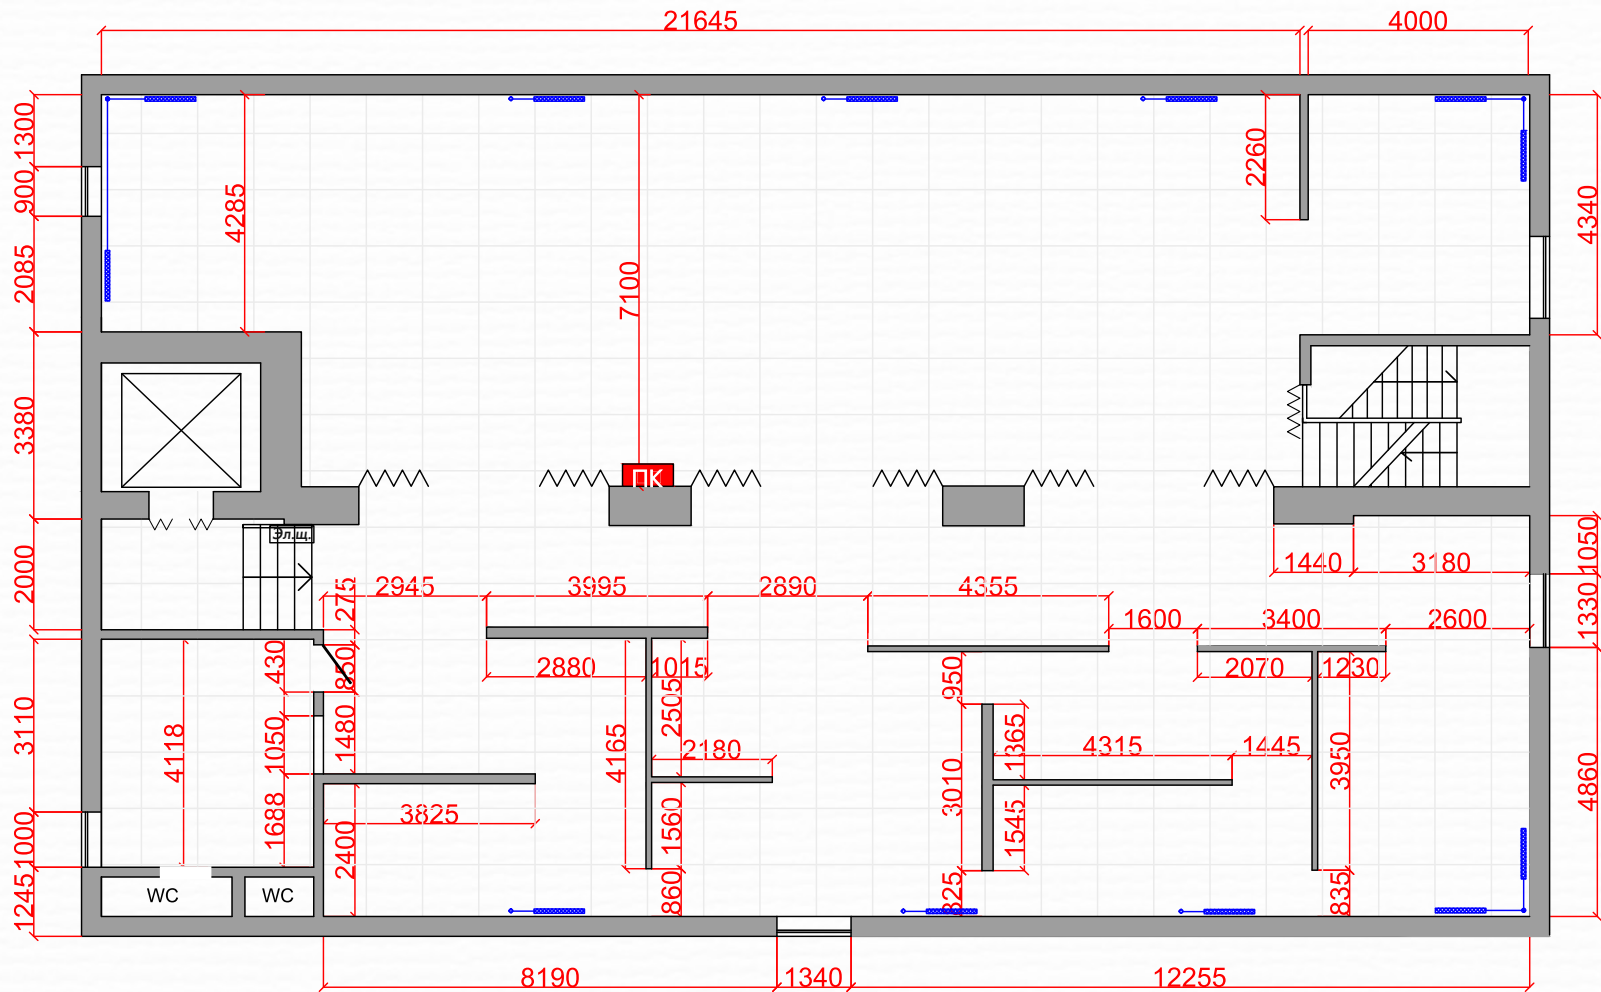

5 (нижний) этаж / Зонирование пространства /

Общая площадь этажа = 330,6 м²

6 (верхний) этаж / Зонирование пространства /

Общая площадь этажа = 343,2 м²

5 (нижний) этаж / Обмерный план /

5 (нижний) этаж / План размещения розеток /

5 (нижний) этаж / Развертки помещения /

Схема маркировки разверток

5 (нижний) этаж / Проекция стен помещения /

Схема маркировки разверток

5 (нижний) этаж / Сцена /

6 (верхний) этаж / Обмерный план /

6 (верхний) этаж / План размещения розеток /

6 (верхний) этаж / Развертки помещения /

Схема маркировки разверток

6 (верхний) этаж / Проекция стен помещения /

Схема маркировки разверток